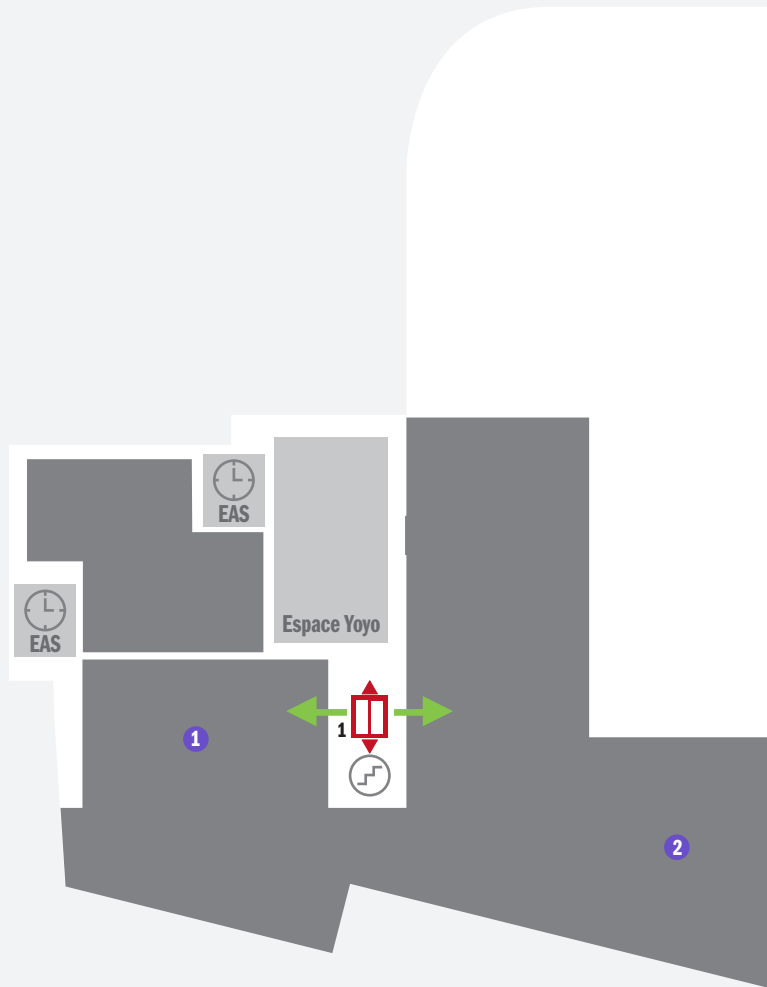

NIVEAU 0 LEVEL 0

ESPACE YOYO

Accès sur demande au PC  
(01 47 23 37 28  
ou 06 45 35 03 58)

EAS

Espace d'Attente Sécurité

- 2A Accès accueil/billetterie  
Accès exposition
- 2 Entrée/sortie PMR
- 1A Accès exposition
- 1 Accès exposition
- 0 Accès exposition

## PARKINGS PMR

- Devant l'entrée du Palais de Tokyo (3 places)
- Angle rue Galliera/Président Wilson

ascenseur

élévateur

EAS  
espace d'attente  
sécurité

Rampe accès PMR

## NIVEAU 1 LEVEL 1

- 2 Accès accueil/billetterie
- Accès exposition
- 2A Entrée/sortie PMR
- 1A Accès exposition
- 1 Accès exposition
- 0 Accès exposition

- 2 Accès galerie haute
- sur demande au PC  
(01 47 23 37 28)
- 1 Philippe Parreno
- 2 Félix González-Torres
- 3 Daniel Buren