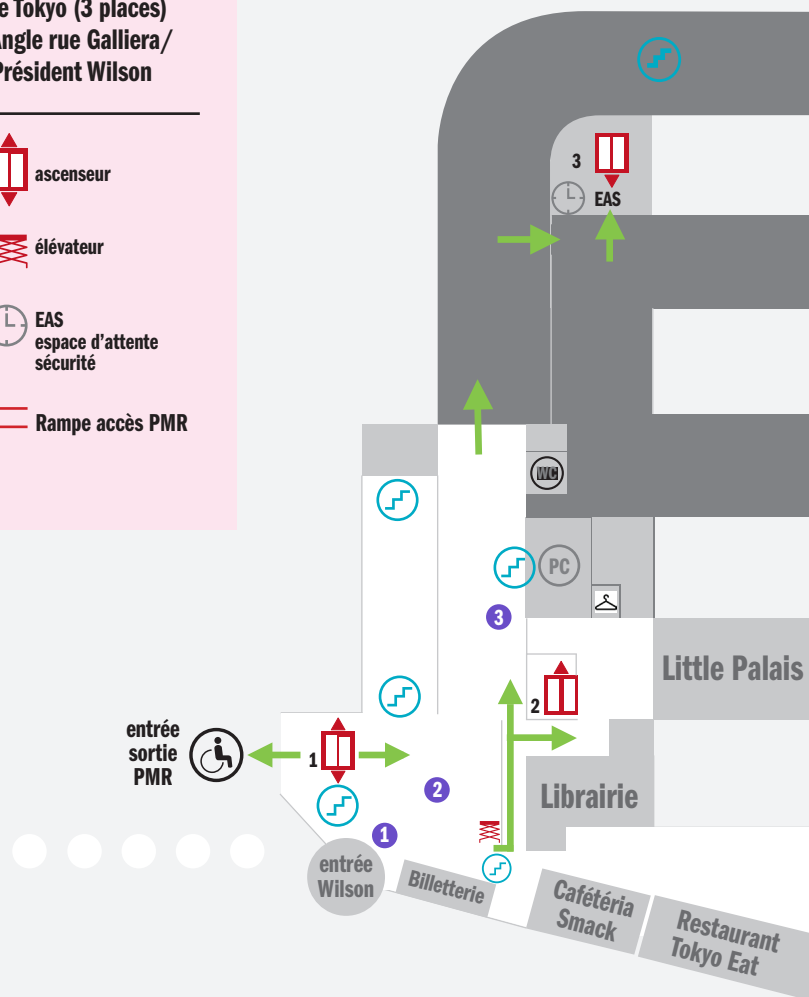

# CIRCULATION MAP

FOR PEOPLE WITH  
REDUCED MOBILITY

DE

TOKYO

## PARKINGS PMR

- Devant l'entrée du Palais de Tokyo (3 places)
- Angle rue Galliera/Président Wilson

ascenseur

élévateur

EAS  
espace d'attente  
sécurité

Rampe accès PMR

## NIVEAU 2 LEVEL 2

## NIVEAU 1 LEVEL 1

- 2 Accès accueil/billetterie
- Accès exposition
- 2A Entrée/sortie PMR
- 1A Accès exposition
- 1 Accès exposition
- 0 Accès exposition

- 2 Accès galerie haute
- sur demande au PC  
(01 47 23 37 28)
- 1 Philippe Parreno
- 2 Félix González-Torres
- 3 Daniel Buren