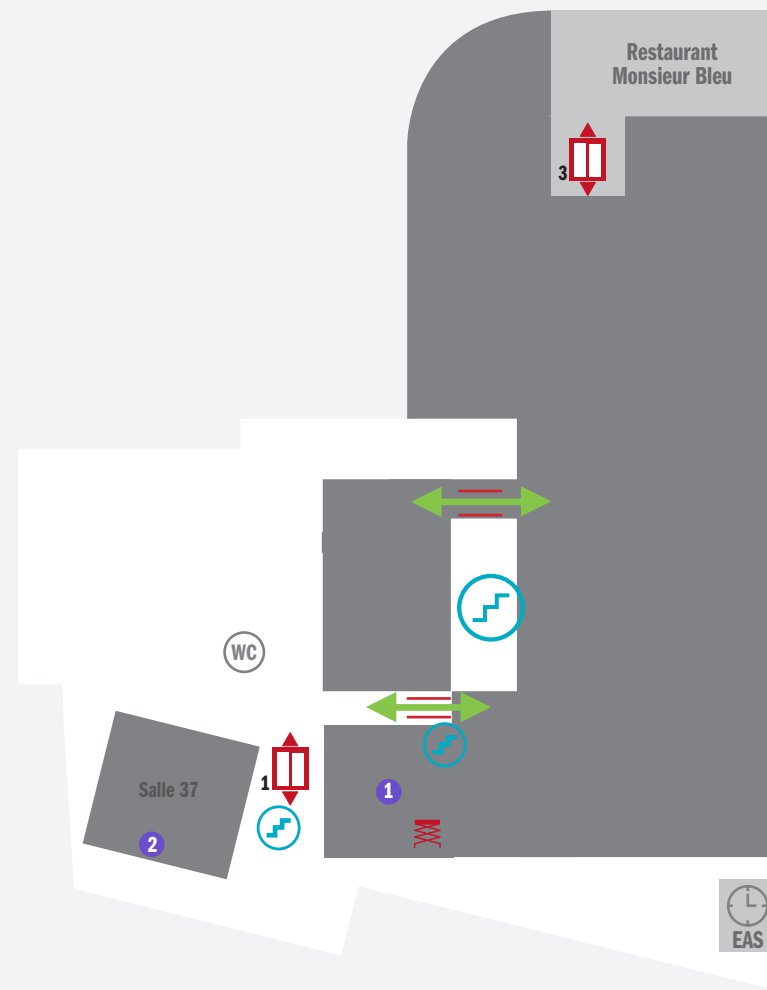

# CIRCULATION MAP

FOR PEOPLE WITH  
REDUCED MOBILITY

DE

TOKYO

## PARKINGS PMR

- Devant l'entrée du Palais de Tokyo (3 places)
- Angle rue Galliera/Président Wilson

ascenseur

élévateur

EAS  
espace d'attente  
sécurité

Rampe accès PMR

## NIVEAU 2 LEVEL 2

## NIVEAU 1 LEVEL 1

- 2 Accès accueil/billetterie
- Accès exposition
- 2A Entrée/sortie PMR
- 1A Accès exposition
- 1 Accès exposition
- 0 Accès exposition

- 2 Accès galerie haute
- sur demande au PC  
(01 47 23 37 28)
- 1 Philippe Parreno
- 2 Félix González-Torres
- 3 Daniel Buren